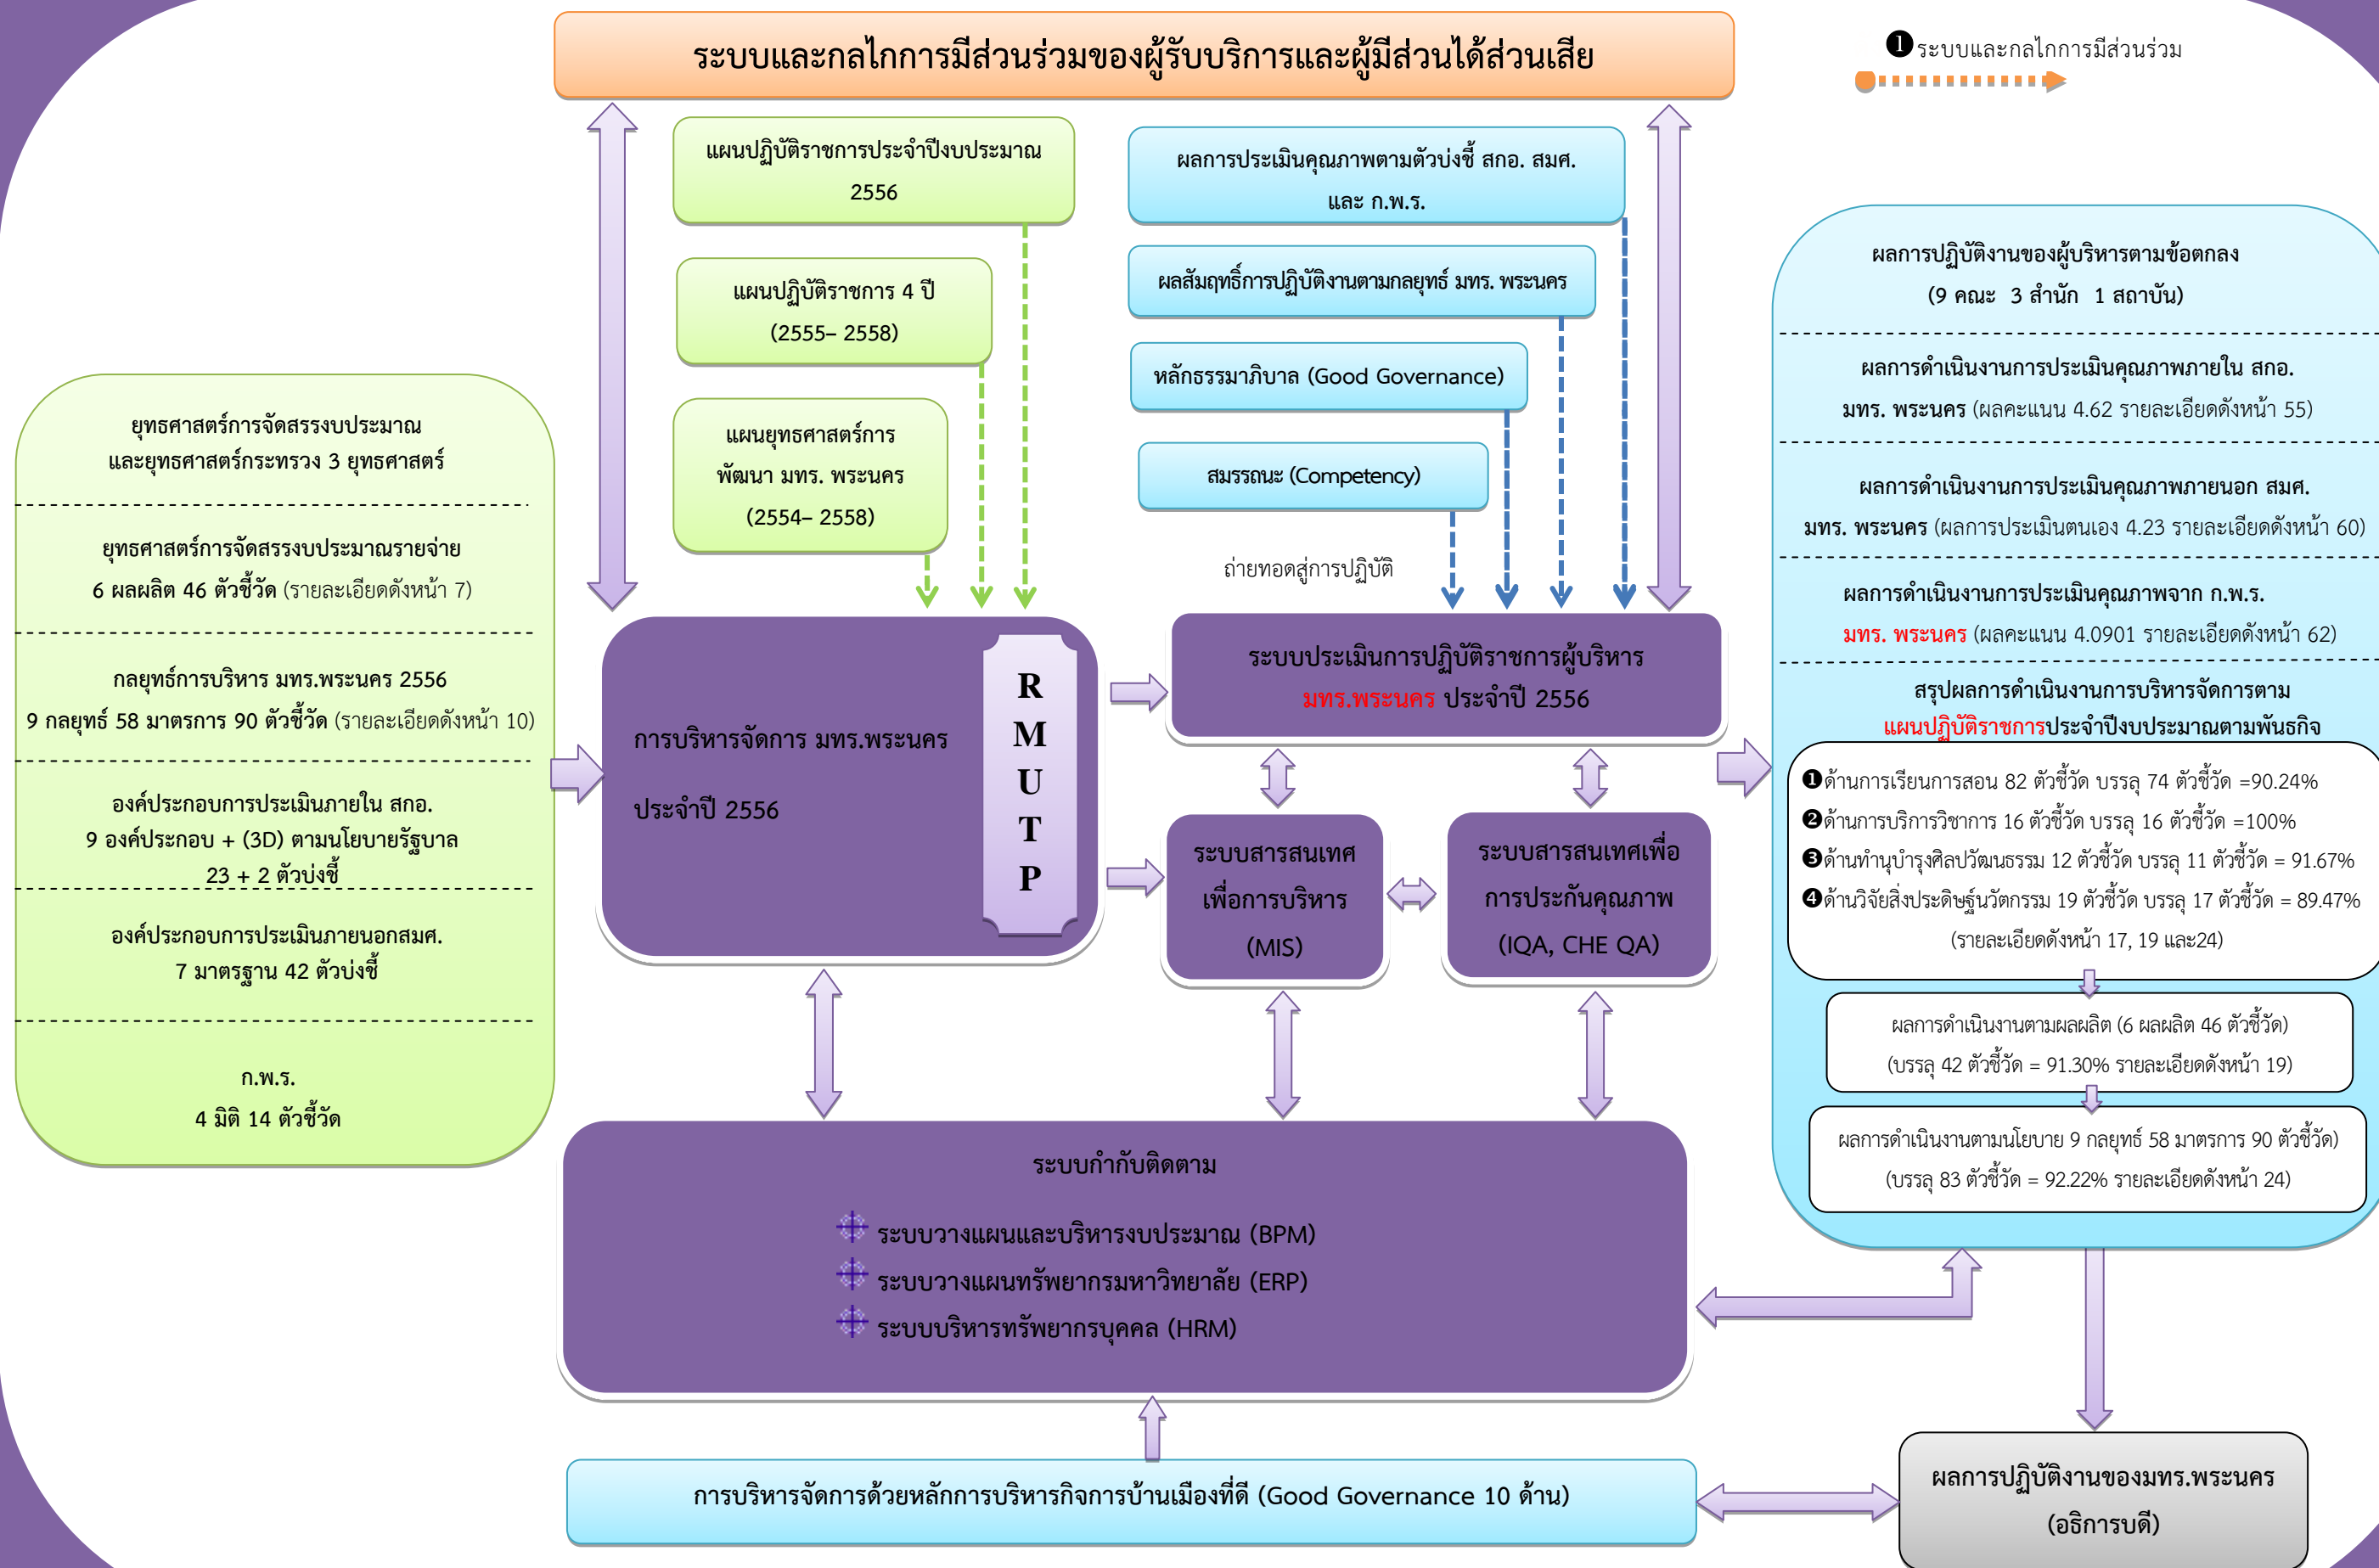

ระบบและกลไกการบริหารจัดการ มหาวิทยาลัยเทคโนโลยีราชมงคลพระนคร (RMUTP Model) ประจำปี 2556

1 ระบบและกลไกการมีส่วนร่วมของผู้รับบริการและผู้มีส่วนได้ส่วนเสีย